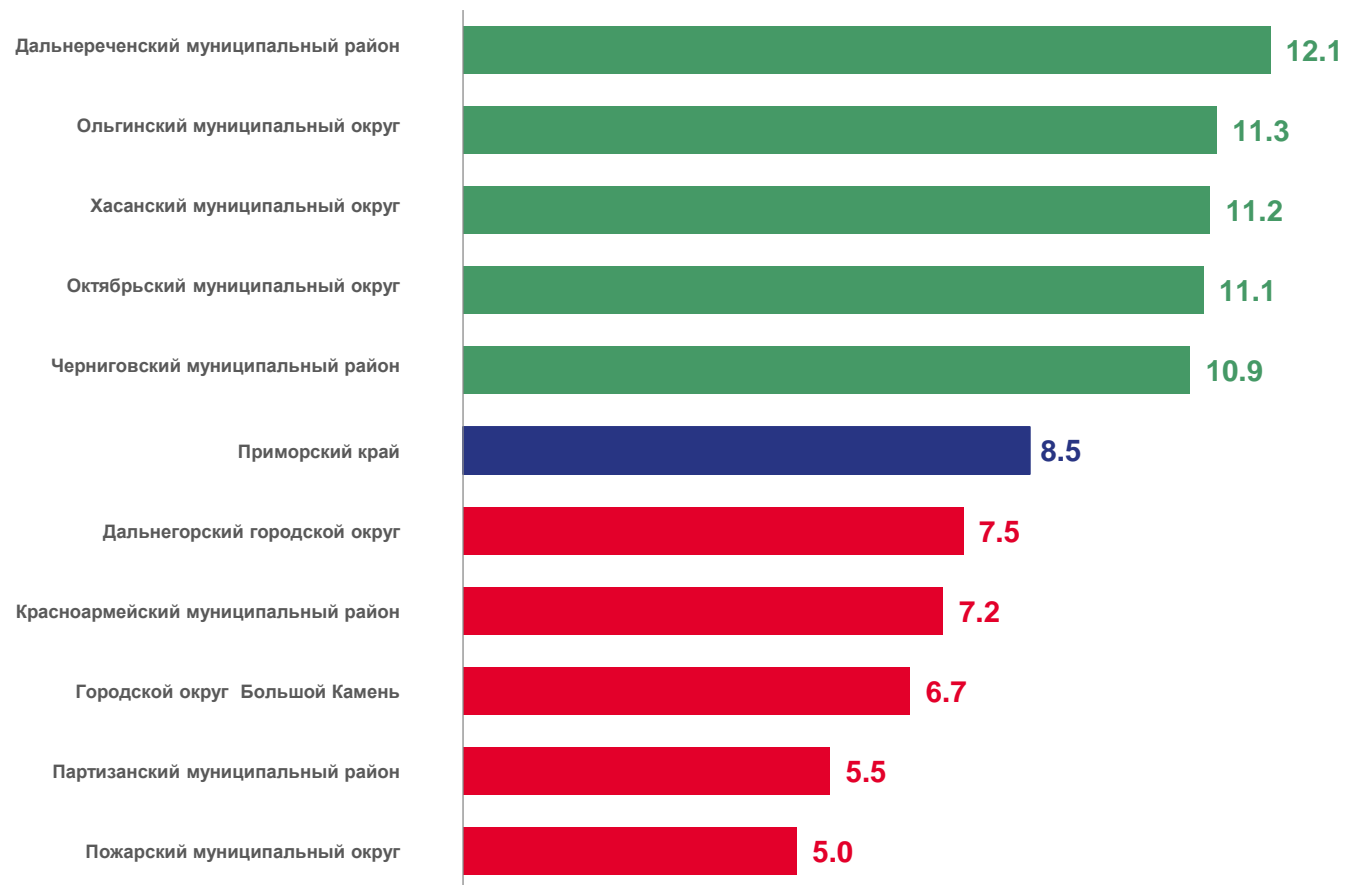

# КОЭФФИЦИЕНТ РОЖДАЕМОСТИ

НА 1000 ЧЕЛОВЕК НАСЕЛЕНИЯ

Муниципальные округа и районы и городские округа с наибольшими и наименьшими значениями показателя

**24** муниципальных округов и районов и городских округов