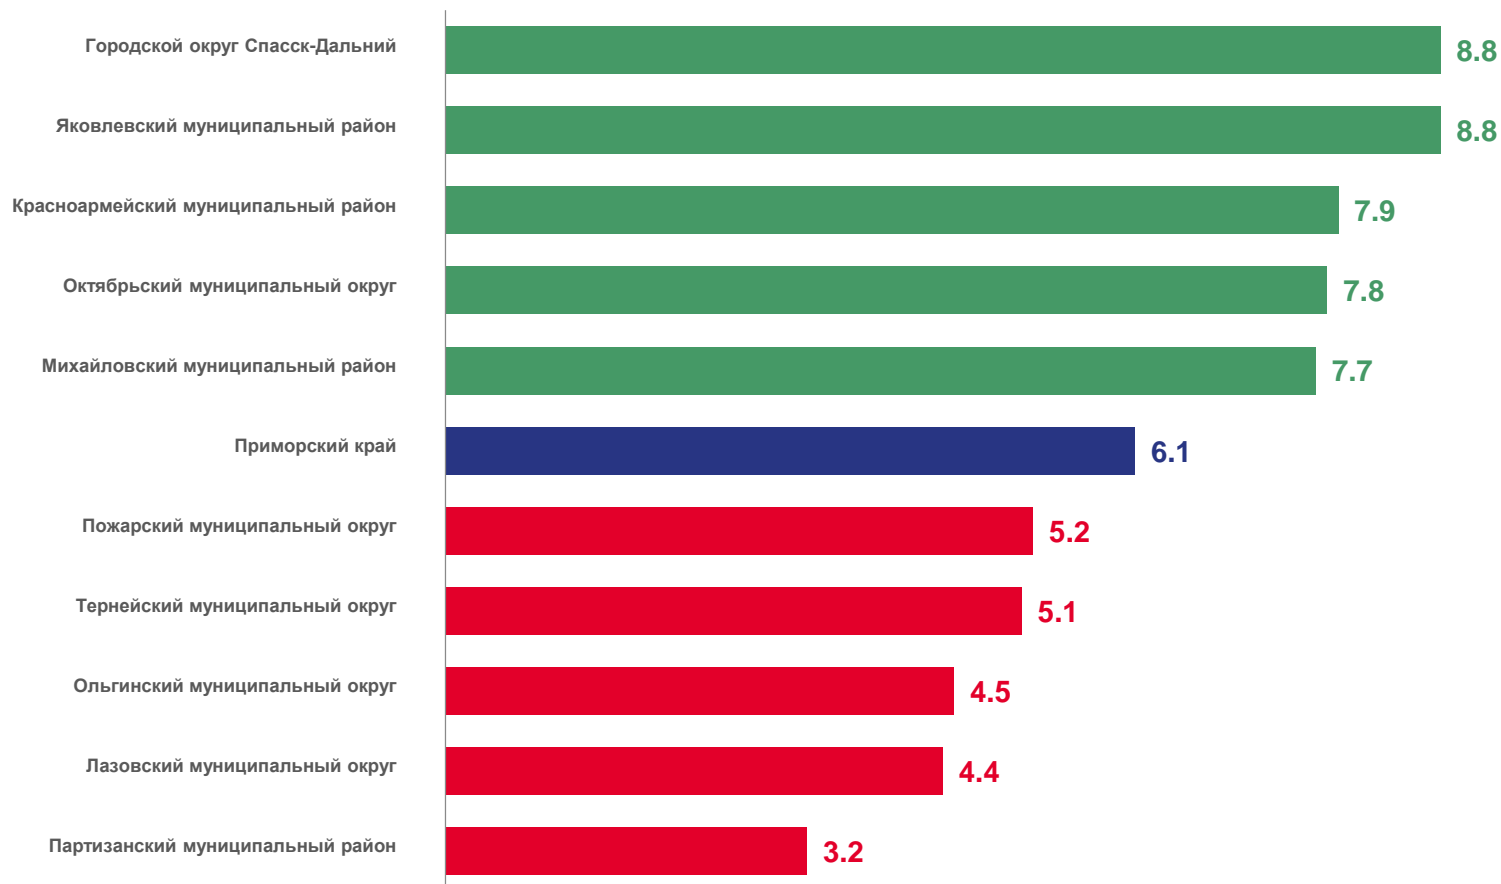

# ЧИСЛО ЗАРЕГИСТРИРОВАННЫХ БРАКОВ

## Брачность

за январь-май 2023 года

**4 588** браков

Число зарегистрированных браков

**6.1‰** в расчете на 1000 человек населения

Коэффициент брачности

**+9.3%**

Изменение к январю-маю 2022

# КОЭФФИЦИЕНТ БРАЧНОСТИ

НА 1000 ЧЕЛОВЕК НАСЕЛЕНИЯ

Муниципальные округа и районы и городские округа с наибольшими и наименьшими значениями показателя

25

муниципальных округов и районов  
и городских округов