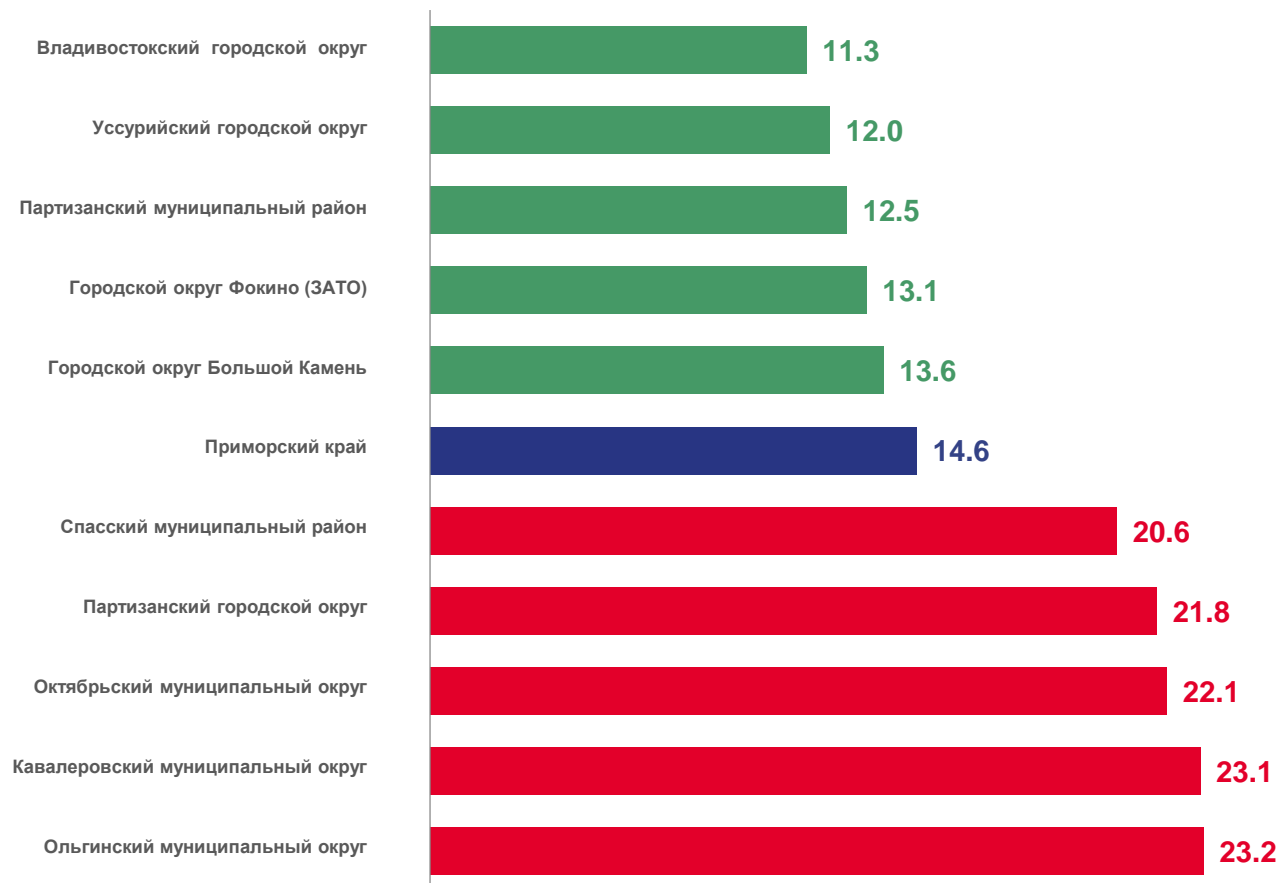

1000 чел.

КОЭФФИЦИЕНТ СМЕРТНОСТИ

НА 1000 ЧЕЛОВЕК НАСЕЛЕНИЯ

Муниципальные округа и районы и городские округа с наибольшими и наименьшими значениями показателя

7

муниципальных округов и районов и городских округов

значение показателя **меньше**, чем по краю

27

муниципальных округов и районов и городских округов

значение показателя **больше**, чем по краю