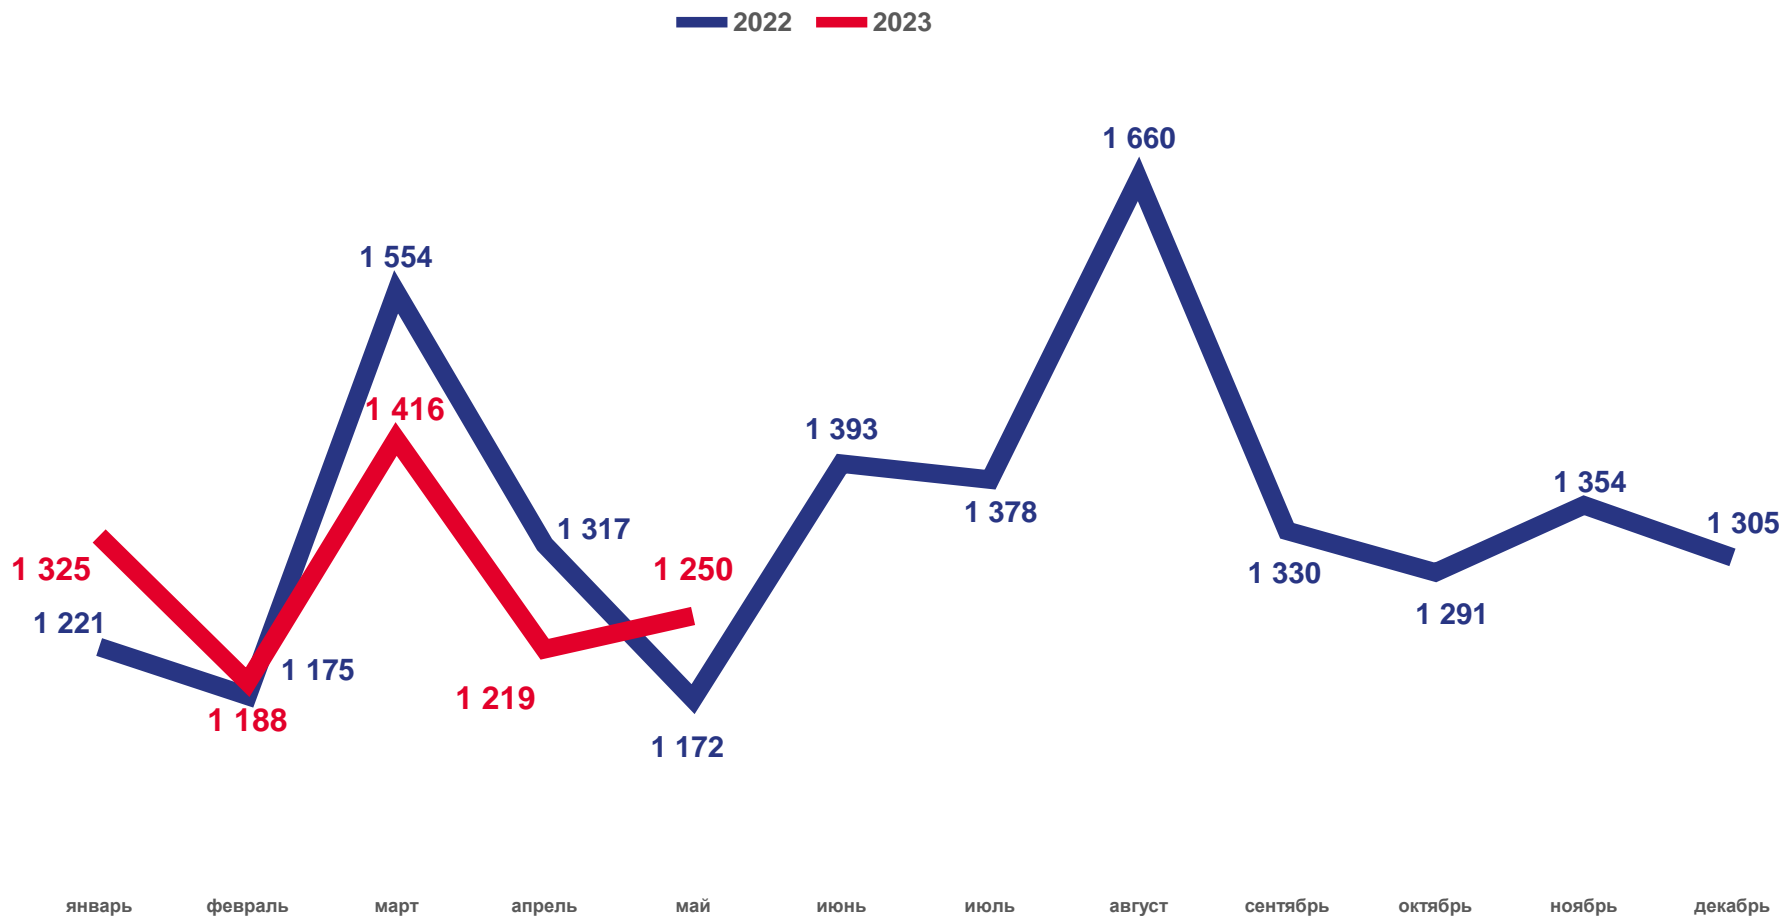

## Рождаемость

за январь-май 2023 года

**6 398** человек

Число зарегистрированных родившихся

**8.5‰** в расчете на 1000 человек населения

Коэффициент рождаемости

**-0.6%**

Изменение к январю-маю 2022

значение показателя **больше**, чем по краю

**10** муниципальных округов и районов и городских округов

значение показателя **меньше**, чем по краю