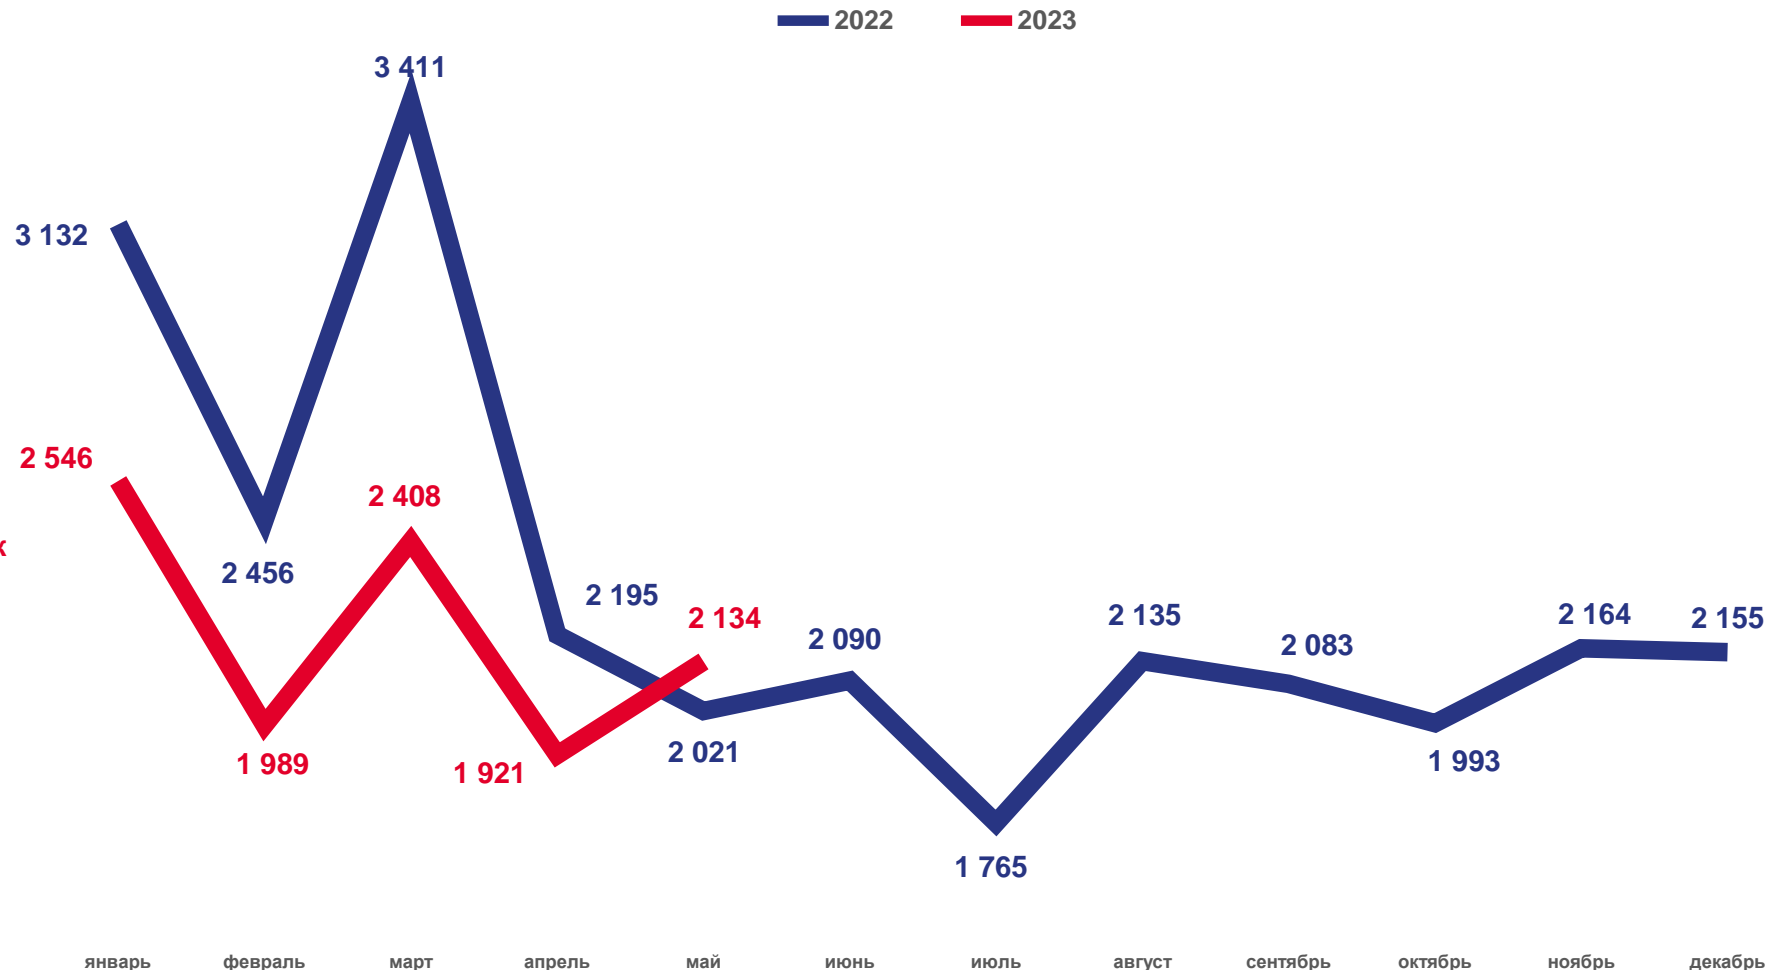

## Смертность

за январь-май 2023 года

**10 998** человек

Число зарегистрированных умерших

**14.6‰** в расчете на 1000 человек населения

Коэффициент смертности

**-17.3%**

Изменение к январю-маю 2022

1000 чел.