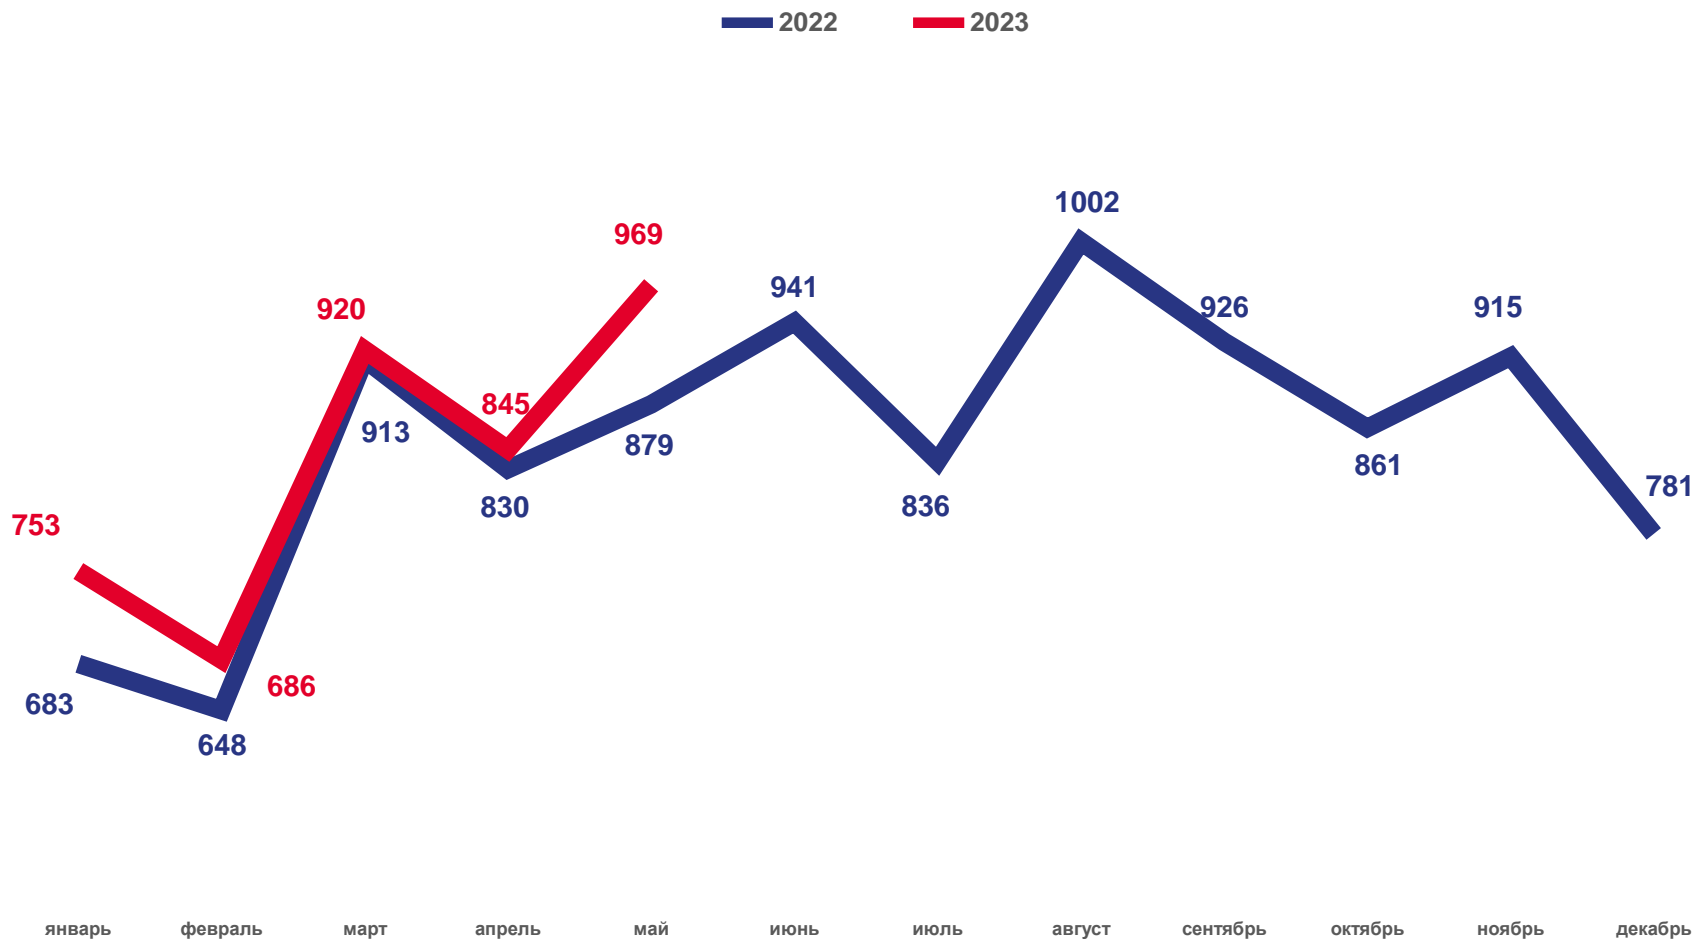

значение показателя **больше**,  
чем по краю

9

муниципальных округов и районов  
и городских округов

значение показателя **меньше**,  
чем по краю

# ЧИСЛО ЗАРЕГИСТРИРОВАННЫХ РАЗВОДОВ

**Разводимость**  
за январь-май 2023 года

**4 173** разводов

Число зарегистрированных разводов

**5.5‰** в расчете на 1000 человек населения

Коэффициент разводимости

**+5.6%**

Изменение к январю-маю 2022