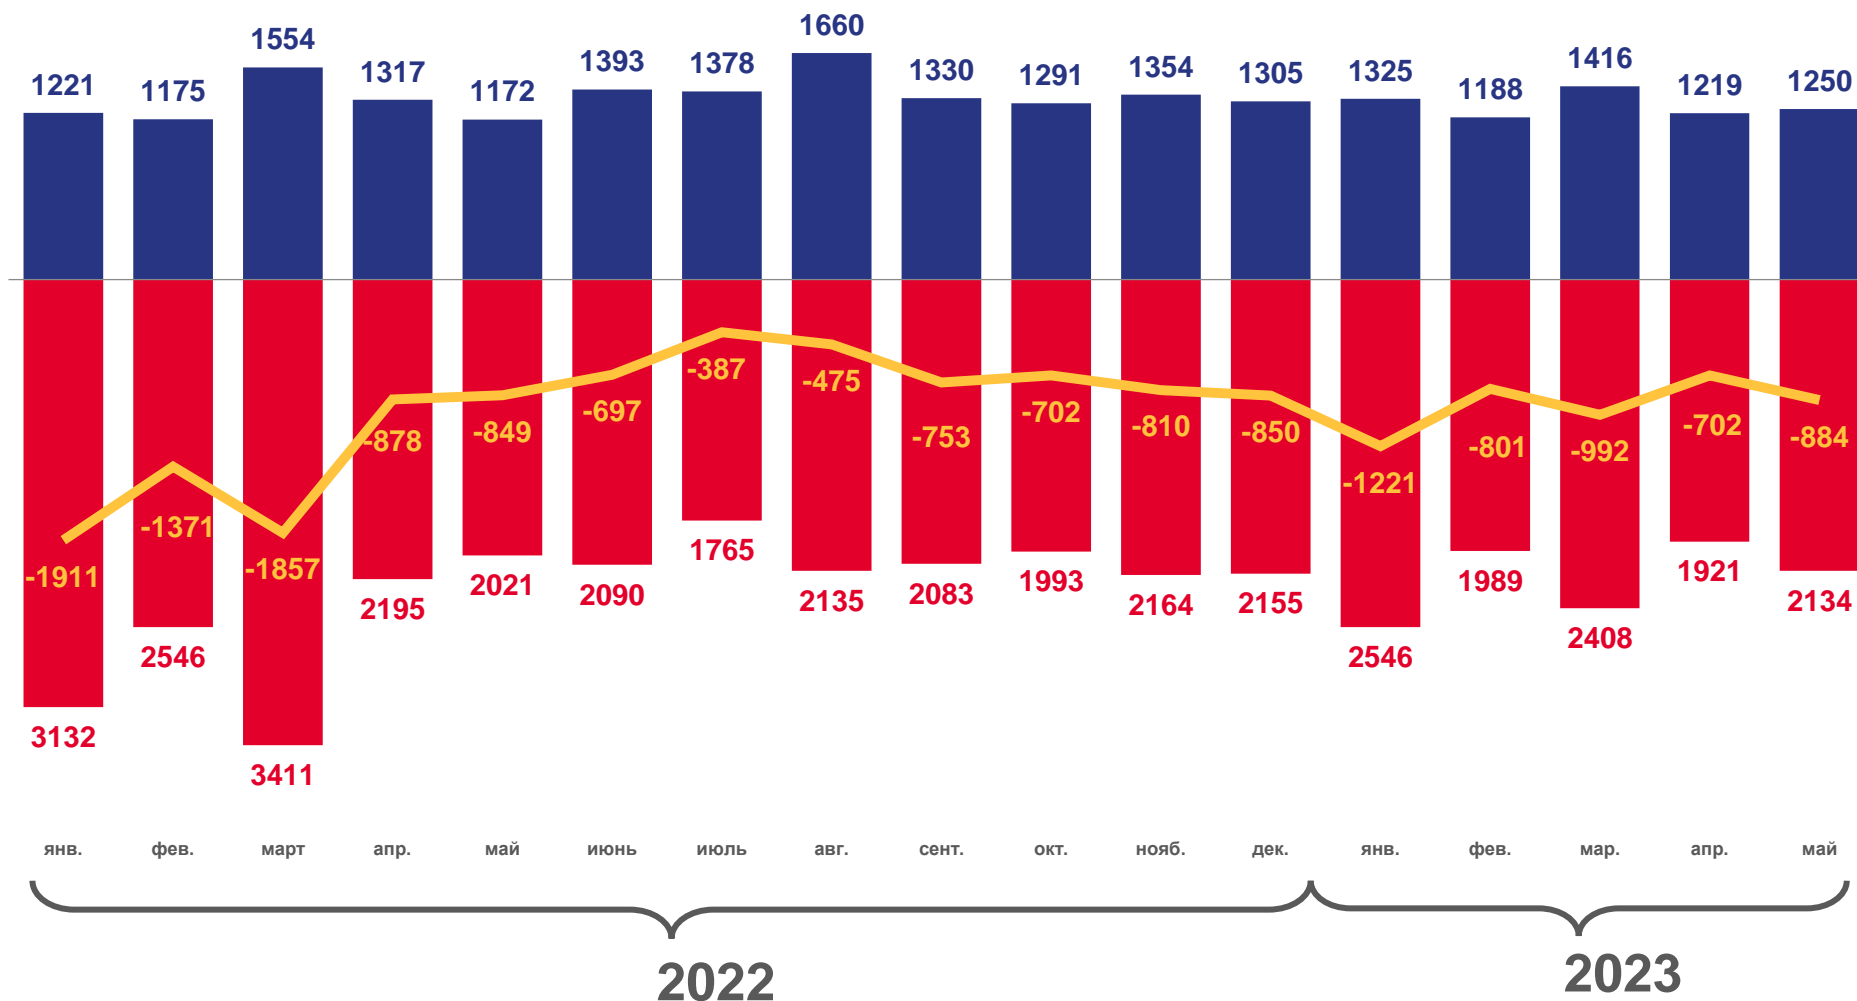

# ЕСТЕСТВЕННОЕ ДВИЖЕНИЕ НАСЕЛЕНИЯ

ЧЕЛОВЕК

■ Число родившихся ■ Число умерших — Естественная убыль

## Показатели естественного движения населения

за январь-май 2023 года

**-4 600** человек

Естественная убыль

**-6.1%** в расчете на 1000 человек населения

Коэффициент естественной убыли

значение показателя **меньше**, чем по краю

25

муниципальных округов и районов и городских округов

значение показателя **больше**, чем по краю