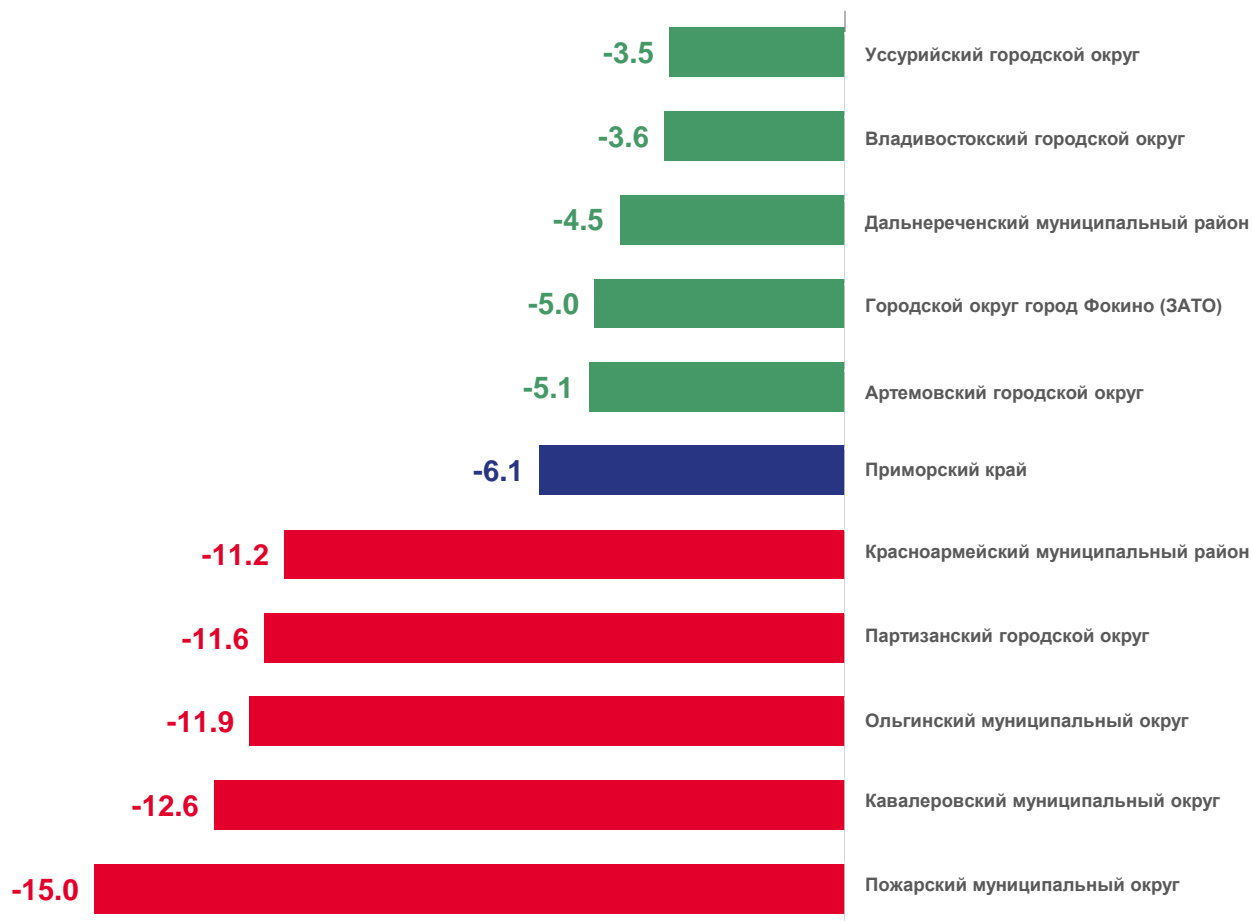

# ЕСТЕСТВЕННОЕ ДВИЖЕНИЕ НАСЕЛЕНИЯ

ЧЕЛОВЕК

■ Число родившихся ■ Число умерших — Естественная убыль

## Показатели естественного движения населения

за январь-май 2023 года

**-4 600** человек

Естественная убыль

**-6.1%** в расчете на 1000 человек населения

Коэффициент естественной убыли

# КОЭФФИЦИЕНТ ЕСТЕСТВЕННОЙ УБЫЛИ НАСЕЛЕНИЯ

НА 1000 ЧЕЛОВЕК НАСЕЛЕНИЯ

Муниципальные округа и районы и городские округа с наибольшими и наименьшими значениями показателя

9

муниципальных округов и районов и городских округов