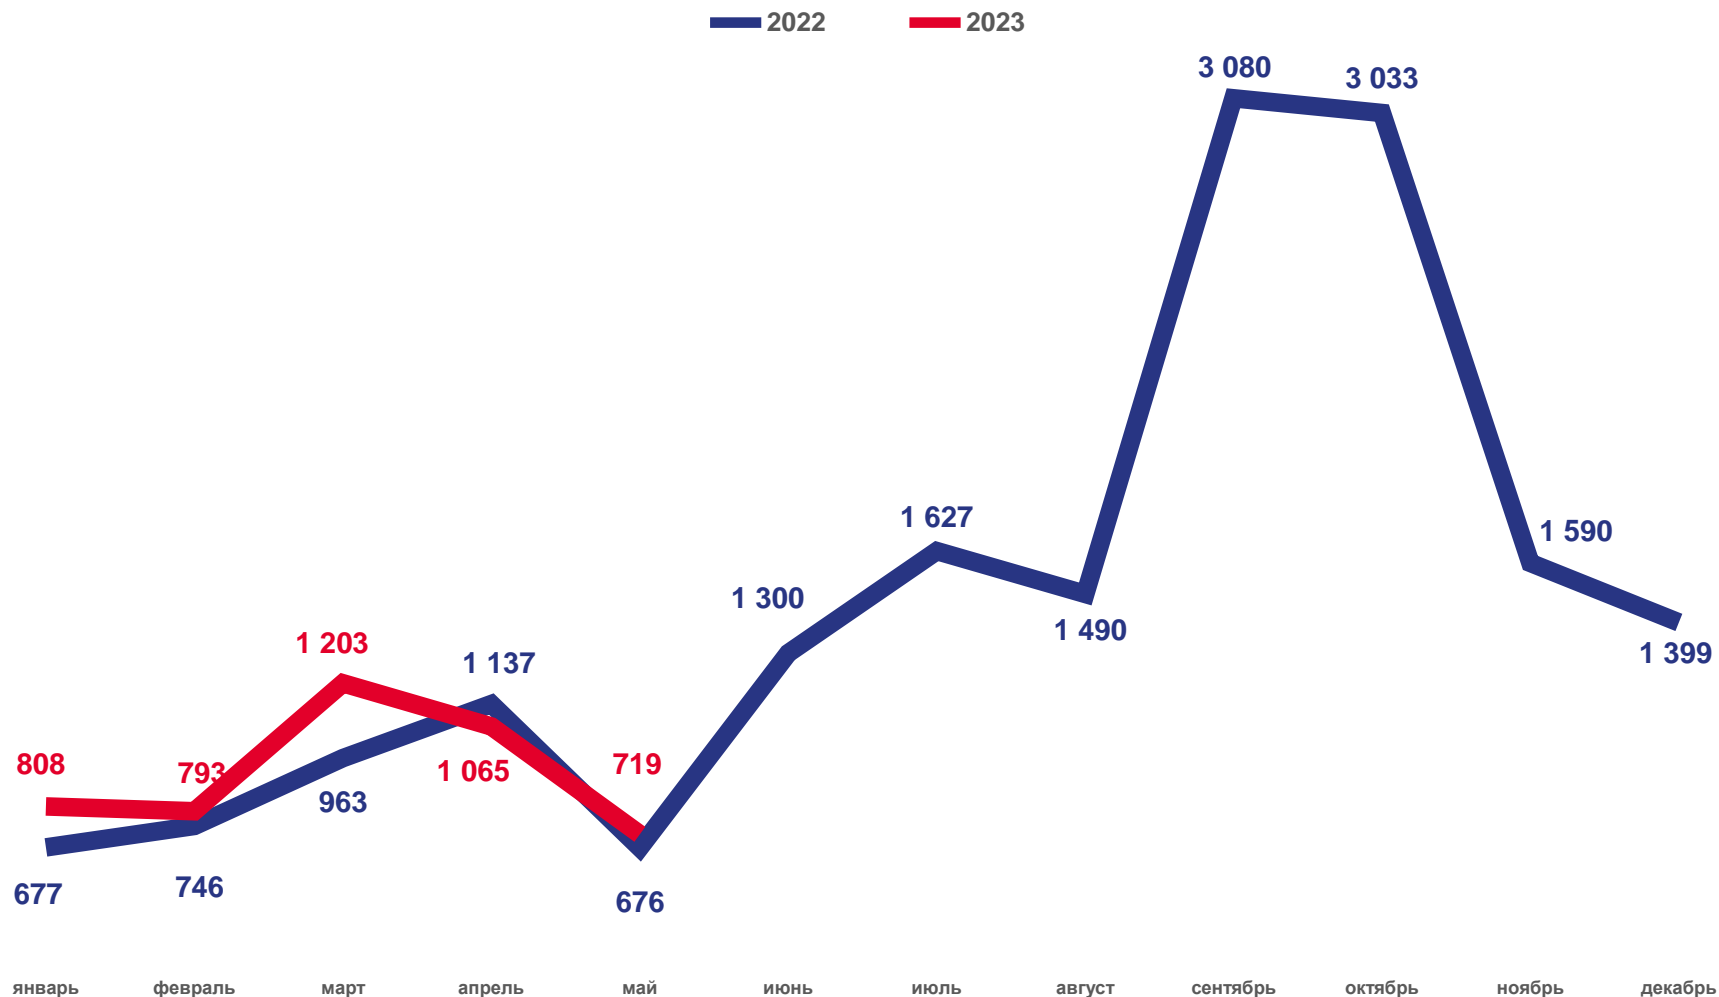

# ЧИСЛО ЗАРЕГИСТРИРОВАННЫХ БРАКОВ

## Брачность

за январь-май 2023 года

**4 588** браков

Число зарегистрированных браков

**6.1‰** в расчете на 1000 человек населения

Коэффициент брачности

**+9.3%**

Изменение к январю-маю 2022